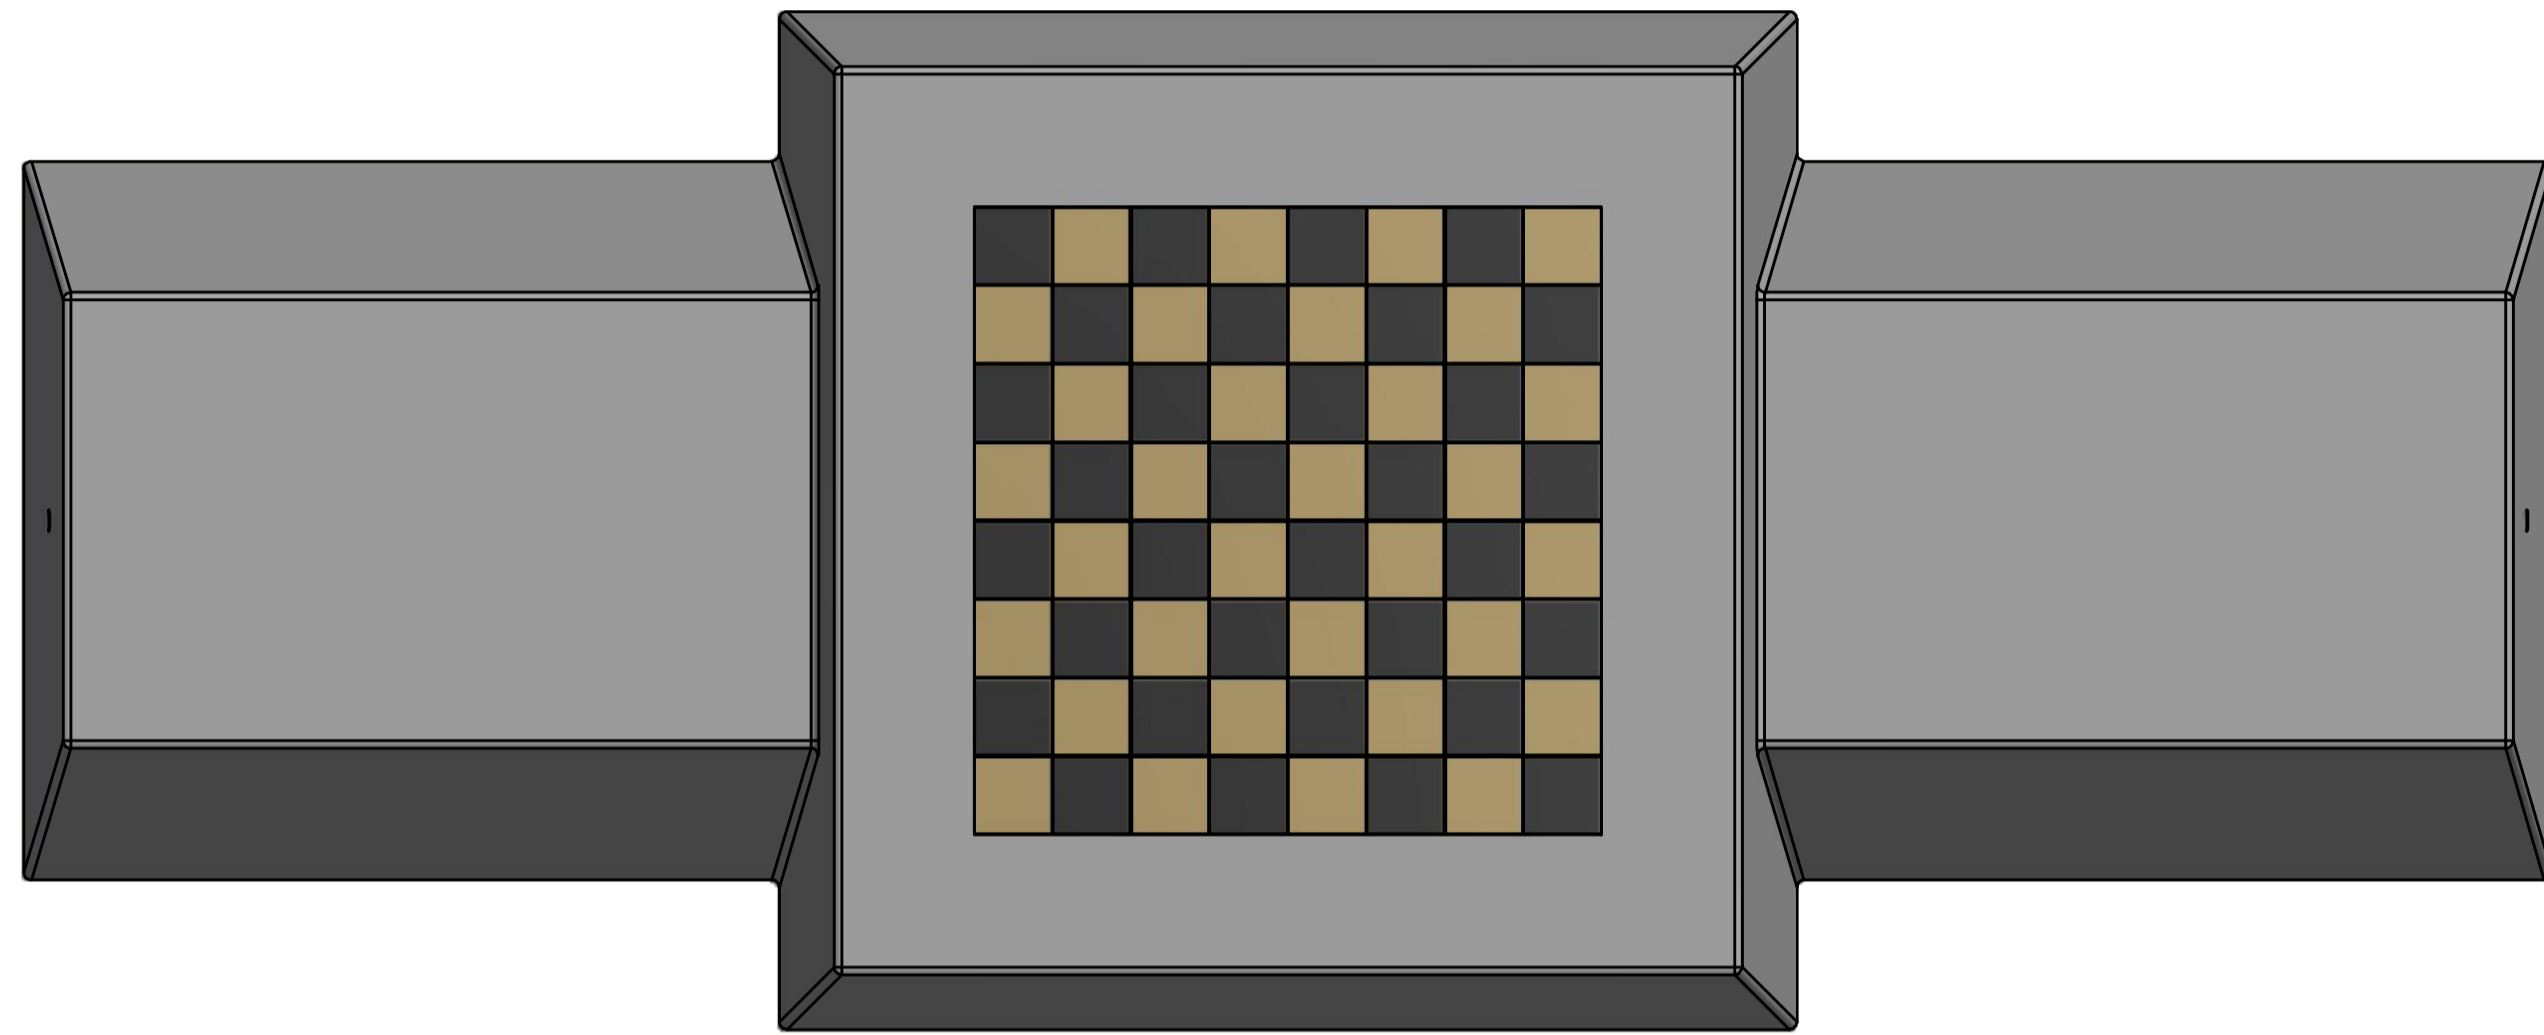

HeBlad  
www.HeBlad.com  
BB.CH

Gewicht ± 1140 KG.

HeBlad  
www.HeBlad.com  
BB.CH

Gewicht ± 1140 KG.